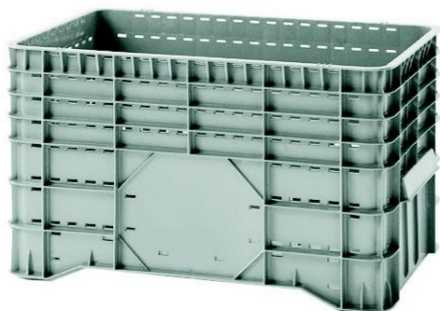

## Caisse palette 930 x 590 x 510 volume 300

à partir de

**115,00 € HT**

Délai d'expédition : 25 jours

1 versions disponibles

### Résumé

Cette caisse palette volume 300 litres avec parois et fonds ajourés pour une bonne aération du contenu.

- Parois et fonds ajourés.
- Robustes grâce aux nervures.
- Poignées intégrées.
- Ne conviennent pas pour le stockage de liquides.
- Qualité alimentaire.
- Dimensions intérieures : 930 x 590 x 510 mm.
- Pieds bas.
- Coloris : gris.

### Présentation

Référence	Dim. int. L x l x H (mm)	Hauteur (en mm)	Largeur (en mm)	Longueur (en mm)	Poids (kg)	Volume (l)	Prix uni. HT
438840460	930 x 590 x 510	580	640	1020	10.5	300	<b>115,00 €</b>