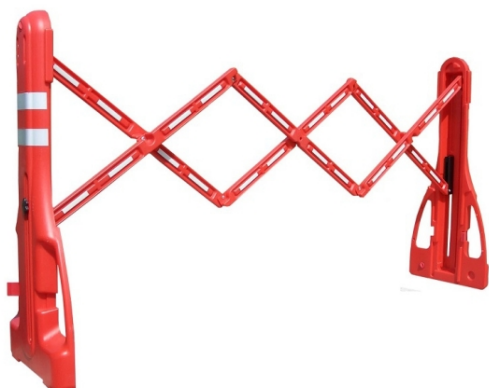

Barrière extensible L 2250 – polypropylène

à partir de

290,15 € HT

Délai d'expédition : 10 jours

1 versions disponibles

Résumé

Barrière en polypropylène, extensible jusqu'à 2,25 m, pour délimiter des zones à danger et empêcher le passage, par exemple pour des travaux temporaires d'entretien ou de réparation.

- En polypropylène
- Longueur maximale : L 2250 mm
- Encombrement réduit quand repliée: L 200 mm
- Système de verrouillage en position fermée et ouverte
- Facile à déplacer grâce aux poignées de transport
- Possibilité de remplir avec de l'eau pour une stabilité optimale (4 l par pied)
- Utilisation: en intérieur et en extérieur
- Coloris : rouge / blanc
- Haute visibilité grâce aux bandes réfléchissantes
- Hauteur au sol : 1000 mm
- Profondeur piétement : 400 mm
- Poids: 7 kg

Présentation

Référence	Couleur	Hauteur (en mm)	Longueur (en mm)	Poids (kg)	Délais	Prix uni. HT
216600093	Rouge/blanc	1000	2250	7.5	10 J	290,15 €