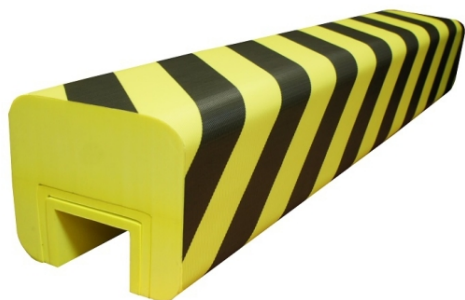

Profil de protection pour échelles – mousse EVA

à partir de

144,10 € HT

Délai d'expédition : 10 jours

1 versions disponibles

Résumé

Une mousse de protection pour les pieds d'échelles de rayonnage et montants IPN.

- En éthylène acétate de vinyle (EVA)
- Coloris : noir/jaune
- Conforme Reach et RoHS
- Résistant aux carburants et aux solvants
- Facile à poser
- Adaptable à différentes largeurs : 80, 100, 120 mm
- Revêtement PVC anti-rayure
- Poids : 1,45 kg

Présentation

Référence	Couleur	Hauteur (en mm)	Largeur (en mm)	Longueur (en mm)	Poids (kg)	Délais	Prix uni. HT
216600116	Jaune / noir	160	180	1000	1.45	10 J	144,10 €