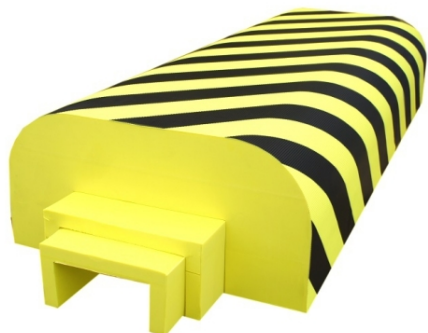

## Profil de protection pour échelles – mousse EVA

à partir de

**344,20 € HT**

Délai d'expédition : 10 jours

1 versions disponibles

### Résumé

Une mousse de protection pour les pieds d'échelles de rayonnage et montants IPN.

- En éthylène acétate de vinyle (EVA)
- Coloris : noir/jaune
- Ouverture : 120 x 60, 160 x 80 ou 200 x 100 mm
- Revêtement PVC anti-rayure
- Conforme Reach
- Résistant aux carburants et aux solvants
- Facile à poser
- Poids : 1,65 kg

### Présentation

Référence	Couleur	Hauteur (en mm)	Largeur (en mm)	Longueur (en mm)	Poids (kg)	Délais	Prix uni. HT
216600118	Jaune / noir	200	400	1000	1.65	10 J	<b>344,20 €</b>