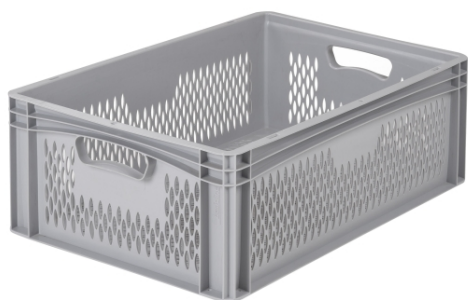

Bac gerbable norme Europe BASICLINE 600 x 400 x 220 - ajouré

à partir de

16,00 € HT

1 versions disponibles

Résumé

Bac gerbable ajouré norme Europe BASICLINE, adapté au secteur alimentaire. Vendu à l'unité ou par palette complète de 40 bacs.

- En copolymère de polypropylène
- 100 % recyclable
- Côtés ajourés
- Fond ajouré
- Dimensions ext. : 600 x 400 x 220 mm
- Dimensions int. : 567 x 367 x 205 mm
- Poignées ouvertes
- Pour optimiser la durée de vie, la température d'utilisation préconisée est de -20°C à +40°C
- Vente via site web par palette complète de 40 bacs
- Aussi vendu à l'unité :-contactez-nous pour un devis sur mesure

Présentation

Points forts

Economique Qualité alimentaire

Référence	Bacs / palette	Couleur	Descriptif	Hauteur (en mm)	Largeur (en mm)	Longueur (en mm)	Poignées	Unité de vente	Volume (l)	Délais	Prix uni. HT
217805955	40	Gris	Cotes ajoures - fond ajoure	220	400	600	Ouvertes	Par palette complète	41.7		16,00 €