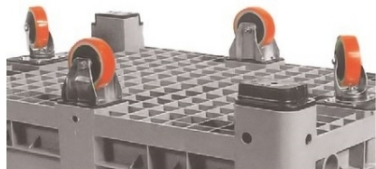

Montage de 4 roulettes sur caisse palette (à pieds)

à partir de

180,00 € HT

Délai d'expédition : 35 jours

2 versions disponibles

Fourniture et montage de 4 roulettes
sur demande

Résumé

Montage de 4 roulettes sur une caisse palette à pieds.

- En losange : 2 roulettes fixes + 2 pivotantes
- Roues : diamètre 125 mm, à bandage polyuréthane

Présentation

Référence	Descriptif	Modèle	Poids (kg)	Délais	Prix uni. HT
438840390	4 roulettes	Pour caisse de 1200 x 800 mm	8	35 J	180,00 €
438840394	4 roulettes	Pour caisse de 1200 x 1000 mm	8	35 J	180,00 €