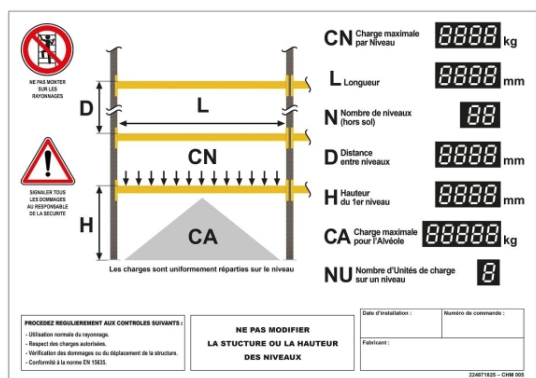

Plaques de charge palettier à marquer

à partir de

17,10 € HT

Délai d'expédition : 5 jours

2 versions disponibles

Résumé

Plaque de charge palettier.

- Signalétique conforme à la norme EN 15635 : Utilisation et maintenance des systèmes de stockage.
- Elles se fixent par un adhésif double face ou par vis (non fournies) sur les plate-formes.
- Format A3 paysage.