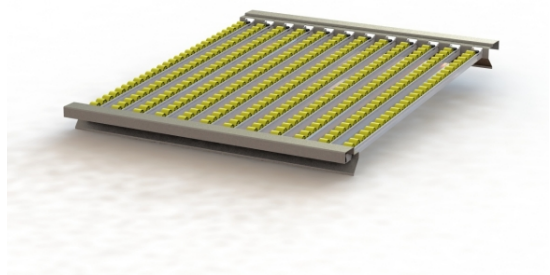

### Résumé

Un **recouvrement dynamique à monter sur les longerons Propal 3 de longueur 2700 mm**, pour transformer un rack à palettes statique en un rayonnage dynamique. Idéal pour les activités de préparation de commandes ou d'approvisionnement de lignes de production.

- En acier galvanisé de 1,5 mm
- Dimensions: 890 x 1100 mm
- 12 rails à galets
- 3 modules par baie de 2700 mm
- Profilé devant à bord relevé (butée pour les cartons descendants)
- Montage sans vis ni boulons
- Adaptable sur tous les longerons de largeur 50 mm
- Vendu par pièce ou par lot de 3