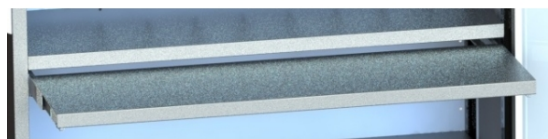

Tablette de consultation télescopique – rayonnage Proclass

à partir de

145,53 € HT

Délai d'expédition : 20 jours

2 versions disponibles

Résumé

Tablette télescopique, -pour consultation immédiate de dossiers archivés. -Se fixe en dessous des tablettes du rayonnage de bureau Proclass.

- Disponible en 2 largeurs: 1000 et 1200 mm
- En tôle finition époxy

Présentation

Points forts

Montage Facile

Référence	Longueur (en mm)	Poids (kg)	Profondeur (en mm)	Délais	Prix uni. HT
320036490	1000	7.4	362	20 J	145,53 €
320036495	1200	7.4	362	20 J	148,71 €