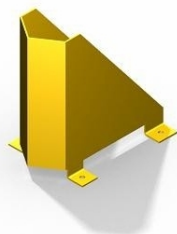

Protège-montant type sabot

à partir de

80,23 € HT

Délai d'expédition : 5 jours

1 versions disponibles

Résumé

Un-sabot-en acier-qui-protège les pieds de vos montants-contre des collisions-et les ancrages-contre l'arrachement.

- Hauteur-totale : 400 mm
- Profondeur totale : 400 mm
- Largeur intérieure-: 140 mm
- Largeur extérieure : 148 mm
- Projection avant : 124 mm
- Fixation par 4 ancrages (non inclus, vendus séparément)