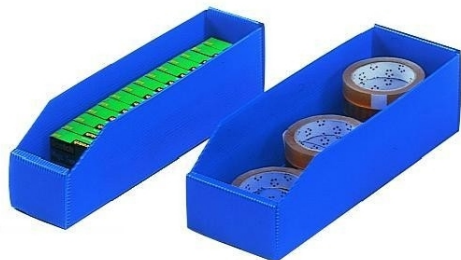

Bacs en polypropylène largeur 135

à partir de

67,85 € HT

2 versions disponibles

Résumé

Des bacs en polypropylène, livrés non pliés, qui sont insensibles aux eaux, graisses et agents chimiques.

- En polypropylène alvéolaire
- Réutilisable
- Léger et solide
- Simple à monter et à déplier
- Hauteur côté prélèvement : 550 mm
- Coloris : bleu
- Unité de vente : 50 pcs / carton

Présentation

Points forts

Montage Facile

Référence	Couleur	Hauteur (en mm)	Largeur (en mm)	Lot	Poids (kg)	Profondeur (en mm)	Prix uni. HT
217801605	Bleu	105	135	50	5.8	280	67,85 €
217802105	Bleu	105	135	50	7.6	380	75,90 €