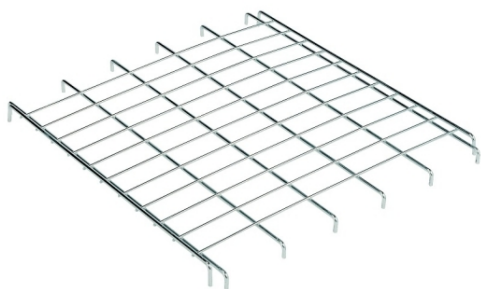

Étage pour rolls conteneurs

à partir de

22,00 € HT

Délai d'expédition : 2 jours

1 versions disponibles

Résumé

Étage adaptée aux rolls conteneurs et rolls antivols.

- En fil zingué
- Réglable
- Dimensions utiles : 795 x 660 mm
- Charge par étage : 50 kg

Présentation

Points forts

Montage Facile

Référence	Charge UR (kg)	Largeur (en mm)	Longueur (en mm)	Poids (kg)	Délais	Prix uni. HT
410892707	50	660	795	3.5	2 J	22,00 €