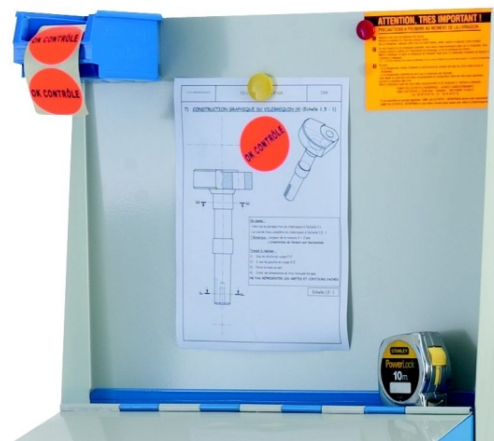

Panneau d'affichage pour surface d'écriture

à partir de

39,20 € HT

Délai d'expédition : 25 jours

2 versions disponibles

Résumé

Panneau d'affichage magnétique à monter sur les surfaces d'écriture de longueur 500 ou 1000 mm.

Présentation

Points forts

Montage Facile

Référence	Hauteur (en mm)	Longueur (en mm)	Poids (kg)	Profondeur (en mm)	Délais	Prix uni. HT
210838082	600	1000	7	70	25 J	69,10 €
210838080	600	500	4	70	25 J	39,20 €