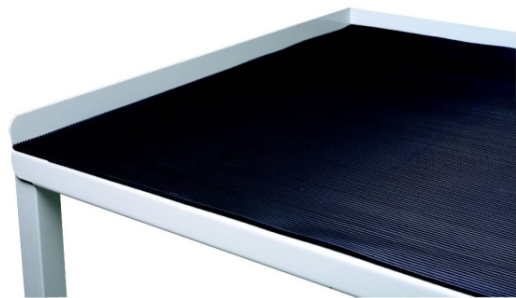

Recouvrement caoutchouc pour pupitre

à partir de

14,30 € HT

Délai d'expédition : 2 jours

2 versions disponibles

Résumé

Recouvrement caoutchouc strié noir, adapté aux pupitres d'atelier.

- 2 longueurs : 500 ou 1000 mm