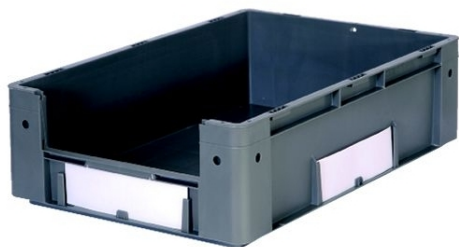

# Stapelbak met pickingopening 600 x 400

Van

## Omschrijving

Plastic stapelbakken met een frontale grijpopening voor een snel overzicht en vlotte bereikbaarheid van uw producten, geschikt voor rollenbanen.

- In voedingsgeschikt polypropyleen
- Bestand tegen schokken en tegen de meeste chemische producten
- Temperatuursbestendig tussen -20°C en +90°C
- Volle wanden en bodem
- Verstevigde onderzijde
- Geïntegreerde etikethouder op de 4 zijden
- Kleur : grijs
- Deksel, venster, draagstang en etiket in optie

## Voordelen

Qualité alimentaire

Referentie	Bacs / palette	Breedte (in mm)	Couleur	Descriptif	Hoogte (in mm)	Lengte (in mm)	Poids (kg)	Poignées	Unité de vente	Volume (l)	Delay	Price uni
206810230	48	400	Gris	Of 265 x 80 mm l x h	175	600	1.8	Fermées	à l'unité	32	2 J	26,00 €
206810240	48	400	Gris	Of 265 x 105 mm l x h	210	600	2	Ouvertes	à l'unité	39	2 J	31,00 €
206810250	32	400	Gris	Of 265 x 135 mm l x h	270	600	2.3	Ouvertes	à l'unité	51	2 J	32,00 €
206810260	24	400	Gris	Of 265 x 165 mm l x h	320	600	2.55	Ouvertes	à l'unité	61	2 J	39,00 €

Referentie	Bacs / palette	Breedte (in mm)	Couleur	Descriptif	Hoogte (in mm)	Lengte (in mm)	Poids (kg)	Poignées	Unité de vente	Volume (l)	Delay	Price uni
206810270	20	400	Gris	Of 265 x 215 mm l x h	420	600	3.1	Ouvertes	à l'unité	81	2 J	<b>45,00</b> €