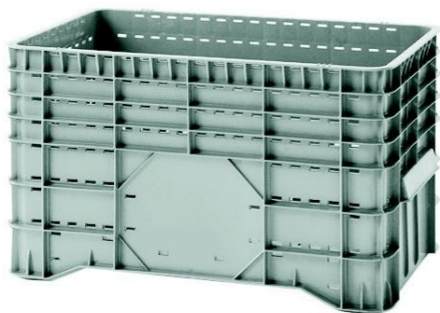

## Palletkist 300 L

Van

**115,00 € HT**

Verzendtermijn: 25 dagen

1 versies beschikbaar

### Omschrijving

Palletkist met opengewerkte wanden en bodem voor een doorlopend goede verluchting.

- Opengewerkte wanden en bodem.
- Zeer stevig dankzij de ribben.
- Ingebouwde handvaten aan de zijkant.
- Niet geschikt voor het opslaan van vloeistoffen.
- Geschikt voor gebruik in de voedingsindustrie.
- Binnenafmetingen: 930 x 590 x 510 mm
- Lage voeten
- Kleur: grijs

### Technische informatie

| Referentie | Breedte (in mm) | Dim. int. L x l x H (mm) | Hoogte (in mm) | Lengte (in mm) | Poids (kg) | Volume (l) | Price uni |
|------------|-----------------|--------------------------|----------------|----------------|------------|------------|-----------|
| 438840460  | 640             | 930 x 590 x 510          | 580            | 1020           | 10.5       | 300        | 115,00 €  |