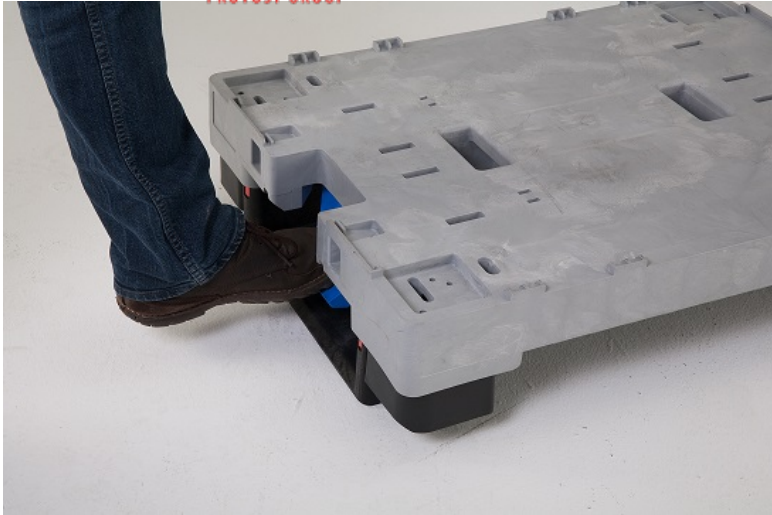

Pally 800 x 600 mm

Van

260,00 € HT

Shipping delay : 2 days

3 versions available

Omschrijving

Eén druk op een van de 2 pedalen van de Pally en dit **pallet** verandert in een **transportwagentje**. Een uitstekende oplossing voor vervoer van **lasten tot 250 kg**, die u veel plaatswinst oplevert, aangezien ze zowel wagen als pallet combineert en er geen bijkomende transportmiddelen meer nodig zijn (transpallet of vorkheftruck). Een gebrevetteerd systeem ter optimalisering van de logistieke flow, voor toepassingen in de grote distributie, logistiek en industrie. Ideaal voor **bevoorrading van de productielijnen** wanneer men ook de koppelingen gebruikt (optioneel).

- Van versterkt polypropyleen : licht en handig
- Overmeten afmetingen : L 800 x B 600 x H 196 mm
- Draagkracht : tot 250 kg
- Beveiligbaar door middel van een kap en spanriemen (optioneel)-
- Tot 80 % plaatswinst bij lege retourvrachten

Accessoires : koppeling en handgreep

Technische informatie

- Uitgerust met 2 sleden
- Wielen : 2 bokwielen met diameter 100 mm en 2 zwenkwielen met diameter 85 mm
- Gebruikstemperatuur : tussen - 20° en + 40° C