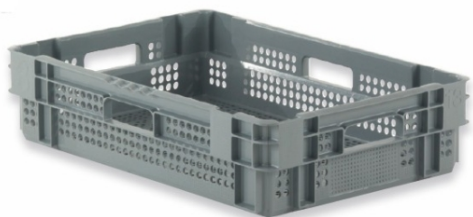

Stapel-nestbare bakken voor levensmiddelen 600 x 400 x 144 mm - opengewerkt

Van

14,00 € HT

1 versies beschikbaar

Omschrijving

Stapel-nestbare bak voor geschikt voor voeding L 600 x B 400 x H 144 mm, met **opengewerkte wanden en bodem**. Tweekleurig voor snelle en eenvoudige identificatie van gestapelde of geneste positie. Een ideale bak voor lege retourtrajecten, maar ook voor opslag.

- Van polypropyleen (levensmiddelengescht)
- Geperforeerde wanden en bodem
- Versterkte bodem
- 4 open handgrepen
- Op één korte zijde, glad oppervlak voor barcode- of RFID-etiketten
- Aan de andere korte kant, gekorrelde oppervlak voor gemakkelijk verwijderen van etiketten
- Kleur : lichtgrijs / donkergrijs
- Gemakkelijk schoon te maken
- Optimale ventilatie door perforaties op alle oppervlakken
- Ook verkrijgbaar in hoogte 196 mm

Technische informatie

- Binnenafmetingen : L 558 x B 359 x H 130 mm
- Volume : 23 liter
- Gewicht : 1,5 kg

Referentie	Bacs / palette	Couleur	Dim. int. L x l x H (mm)	Fond	Hoogte (in mm)	Poids (kg)	Poignées	Volume (l)	Price uni
217825310	165	Gris	558 x 359 x 130	Renforce	144	1.5	Ouvertes	23	14,00 €