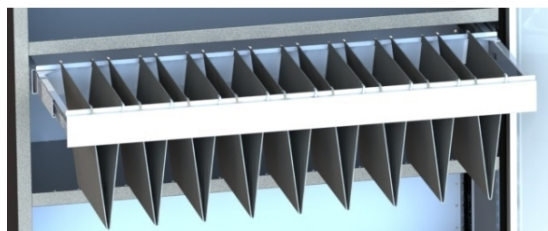

Uitschuifbaar kader voor hangmappen - kantoorrekken Proclass

Van

125,29 € HT

Verzendtermijn: 20 dagen

3 versies beschikbaar

Omschrijving

Uitschuifbaar kader voor hangmappen.

- Beschikbaar in -2 breedtes-: 1000 of 1200 mm
- Diepte-: 362 mm
- Hangmappen worden in de diepterichting opgeslagen
- Optie-: ophangprofiel waarmee u de hangmappen in de breedte kunt klasseren (verkocht per set van 4)

Technische informatie

Voordelen

Montage Facile

Referentie	Omschrijving	Lengte (in mm)	Set	Poids (kg)	Diepte (in mm)	Delay	Price uni
320046300	Cadre telescopique pour dossiers suspendus	1000		3.04	362	20 J	125,29 €
320046350	Cadre telescopique pour dossiers suspendus	1200		9	362	20 J	132,87 €
320046360	Lot de 4 supports dossiers suspendus pour cadres	1200	4	2	362	20 J	40,17 €