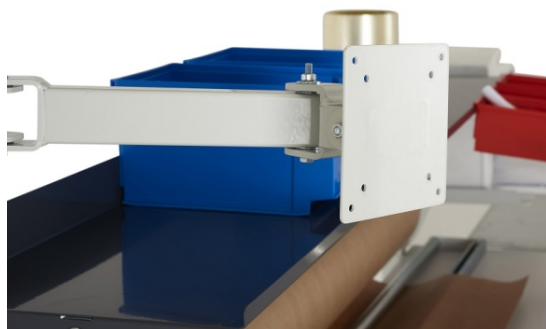

## Omschrijving

Beugel voor een (plat) pc-scherm, met verstelbare draagarm, te bevestigen aan de staanders van de inpaktafel.

- VESA standaard 75 of 100
- Voor schermen van 12 tot 22"
- Maximale belasting : 5 kg GV
- Horizontaal, verticaal en schuin verstelbare arm
- Afwerking : grijs RAL 7035
- M4 x 10 bevestigingsschroeven voor scherm inbegrepen

## Technische informatie

De VESA-norm (Video Electronics Standards Association)

VESA 75 : 7,5 cm afstand tussen de bevestigingspunten aan de achterzijde van uw scherm

VESA 100 : 10 cm afstand tussen de bevestigingspunten aan de achterzijde van uw scherm