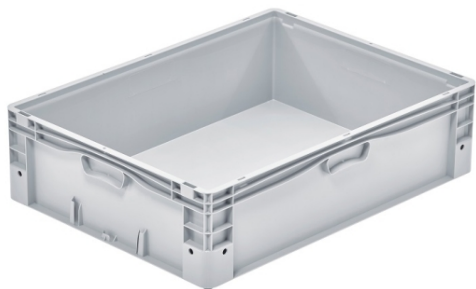

Stapelbare eurobak BASICLINE 800 x 600 x 220

Van

42,00 € HT

1 versies beschikbaar

Omschrijving

Euronorm stapelbak-met volle wanden, geschikt voor transport en opslag van volumineuze goederen. Met handige accessoires als : sleden, wieltjes of voetjes. 100 % recycleerbaar. Voeding geschikt.

- Buitenafmetingen : 800 x 600 x 220 mm
- Binnenafmetingen : 766 x 567 x 216 mm
- Volle wanden en bodem, gladde binnenzijde
- Gesloten handgrepen
- Copolymeer van polypropyleen (PP-C)
- Ingewerkte etikethouder op een korte en een lange zijde
- Licht (3360 gr) maar vormvast en resistent
- Volume : 91 l
- Te koop per stuk

Technische informatie

Stapelbak voor transport en opslag

Conform de euronorm

Geschikt voor levensmiddelen

Accessoires :

- voetjes-: om elk contact met de grond te vermijden in vochtige of vuile omgevingen
- sleden : om met de -transpallet -te behandelen
- wieltjes-: zwenkbaar of met rem, om gemakkelijk te verplaatsen
- eenvoudige montage van de accessoires

Voordelen

Qualité alimentaire

| Referentie | Bacs / palette | Breedte (in mm) | Couleur | Hoogte (in mm) | Lengte (in mm) | Omschrijving | Poignées | Unité de vente | Volume (l) | Price uni |
|------------|----------------|-----------------|---------|----------------|----------------|---------------------------|----------|----------------|------------|-------------------|
| 217806452 | 20 | 600 | Gris | 220 | 800 | Côtes pleins - fond plein | Fermées | à l'unité | 91 | 42,00 € |