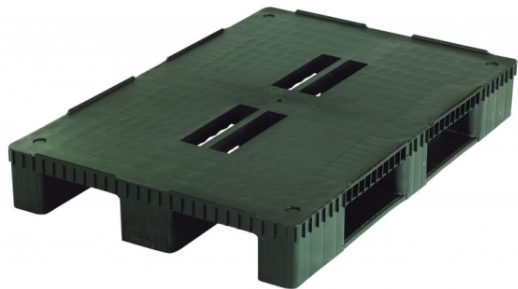

Kunststof europallet voor zware lasten op 3 sleden

Van

71,00 € HT

Verzendtermijn: 2 dagen

1 versies beschikbaar

Omschrijving

Pallet-in euroformaat voor **zware lasten**, ontworpen voor intensief gebruik. Aanbevolen voor opslag in palletrekken, drive-in rekken en vervoer over rollenbanen.

- 3 sleden
- Geribde celstructuur voor maximale stevigheid en weerstand tegen buigen of schokken
- Vooral gebruikt in traditionele industrie
- Tijdwinst : stapelranden om te vermijden dat de goederen uitsteken
- Gemakkelijk te reinigen
- Geschikt voor vorkheftrucks en transpallets

Technische informatie

- Belasting op rek : 1000 kg
- Statische belasting : 6000 kg
- Dynamische belasting : 1200 kg
- Van gerecycleerd materiaal : niet voedingsgeschikt
- Tarra constant
- Gebruikstemperatuur : - 40° C à + 70° C