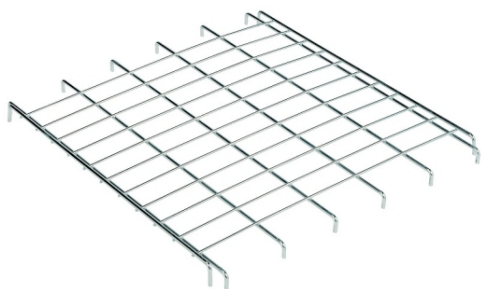

### Omschrijving

Etage voor rolcontainers en antidiefstalcontainers.

- Verzinkte staaldraad
- Regelbaar
- Bruikbare afmetingen : 795 x 660 mm
- Draagvermogen : 50 kg